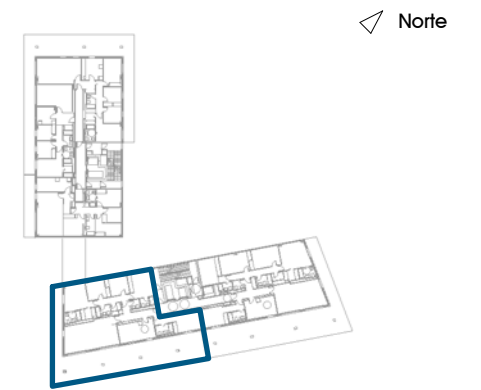

Emplazamiento vivienda

Superficies

Baño 01	4,21 m ²
Baño 02	3,65 m ²
Baño 03	2,22 m ²
Baño 04	3,01 m ²
Baño 05	4,01 m ²
Cocina	17,34 m ²
Habitación 01	16,39 m ²
Habitación 02	10,00 m ²
Habitación 03	10,01 m ²
Habitación 04	15,84 m ²
Habitación 05	16,32 m ²
Pasillo	4,71 m ²
Recibidor	9,68 m ²
Salón Comedor	38,45 m ²
Terraza	127,24 m ²
Vestidor 01	3,69 m ²
Vestidor 02	1,89 m ²
Superficie útil vivienda:	16100 m²
Superficie útil terraza:	127,00 m²
Superficie constr. vivienda c. c. :	241,00 m²