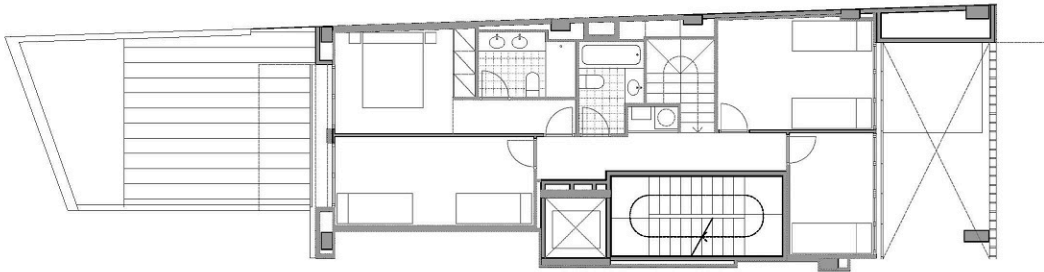

# EDIFICI PLURIFAMILIAR DE 14 HABITATGES

CARRER ARAGÓ 597 BARCELONA

PLANTA BAIXA PORTA 1ª

Superfície construïda interior	119,08 m <sup>2</sup>
Superfície construïda exterior	----- m <sup>2</sup>
TOTAL Superfície construïda + z.c	128,35 m <sup>2</sup>
Superfície útil interior	100,80 m <sup>2</sup>
Superfície exterior descoberta	23,22 m <sup>2</sup>

PLANTA ALTELL

SECCIÓ

PLANTA BAIXA

PLANTA ALTELL

PLANTA BAIXA

PLÀNOL SENSE VALOR CONTRACTUAL SUSCEPTIBLE DE SER MODIFICAT DURANT EL DESENVOLUPAMENT DEL PROJECTE EXECUTIU

**Cornex Capital**  
REAL ESTATE SOLUTIONS