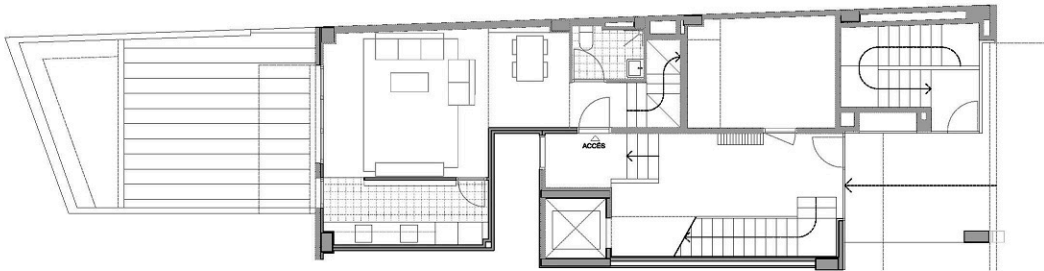

# EDIFICI PLURIFAMILIAR DE 14 HABITATGES

CARRER ARAGÓ 597 BARCELONA

PLANTA BAIXA PORTA 1ª

Superfície construïda interior	119,08 m <sup>2</sup>
Superfície construïda exterior	----- m <sup>2</sup>
TOTAL Superfície construïda + z.c	128,35 m <sup>2</sup>
Superfície útil interior	100,80 m <sup>2</sup>
Superfície exterior descoberta	23,22 m <sup>2</sup>

PLANTA ALTELL

SECCIÓ

PLANTA BAIXA

PLANTA ALTELL

PLANTA BAIXA

PLÀNOL SENSE VALOR CONTRACTUAL SUSCEPTIBLE DE SER MODIFICAT DURANT EL DESENVOLUPAMENT DEL PROJECTE EXECUTIU

**Cornex Capital**  
REAL ESTATE SOLUTIONS