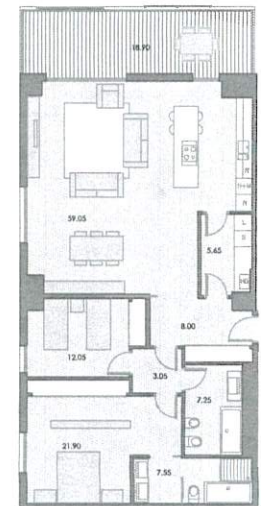

LOGIC

COMPACT

SPACE

143

Sup. útil
Sup. terrassa

123.05 m²
18.90 m²

Data:
Localització:

Octubre 2019
Finestrelles