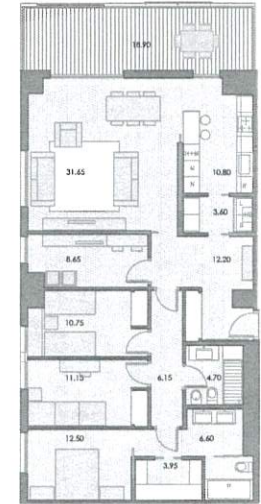

LOGIC

COMPACT

SPACE

143

Sup. útil
Sup. terrassa

123.05 m²
18.90 m²

Data:
Localització:

Octubre 2019
Finestrelles